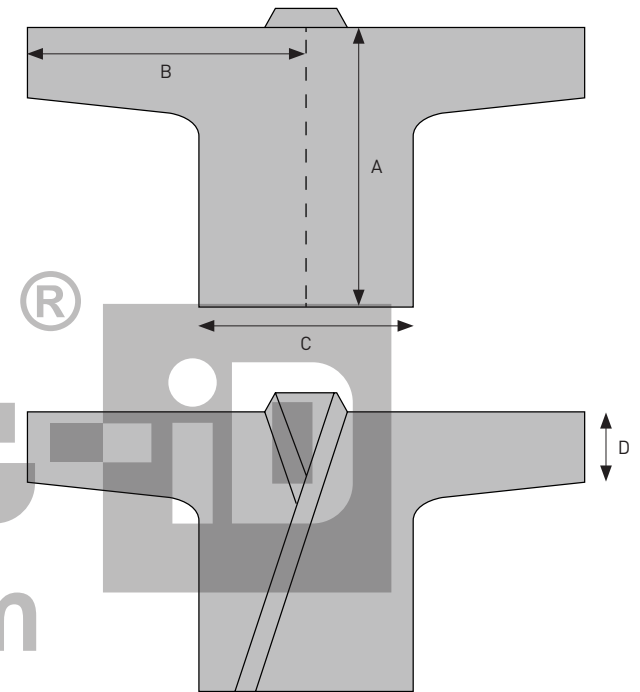

JUDOGIS MEASUREMENTS

PAGE 15

WHITE BEST IJF: 22QA/EB8A3001

	0	1	1Y	1.5	1.5Y	2	2Y	2.5	2.5Y	3	3Y	3.5	3.5Y	4	4Y	4.5	5	5.5	6	6.5
A JACKET LENGTH	72.5	75.5	75.5	78.5	78.5	80.5	80.5	82.5	82.5	84.5	84.5	87.5	87.5	90.5	90.5	92.5	94.5	96.5	97.5	98.5
B SLEEVE LENGTH	72	74	74	76	76	78	78	80	80	82	82	84	84	86	86	88	89.5	91	92	93
C JACKET WIDTH (BACK)	46	48	46	50	48	52	50	54	52	56	54	58	56	60	58	62	65	68	71	73
D CUFF	19	19.5	19	19.5	19.5	20	19.5	20.5	20	21	20.5	21.5	21	22	21.5	22.5	22.5	22.5	22.5	22.5
PA PANTS LENGTH	83	86	-	89	-	92	-	95	-	99	-	101.5	-	104	-	106.5	108.5	110.5	112.5	114.5
PB WAIST WIDTH	44	46	-	48	-	50	-	52	-	54	-	55.5	-	57	-	58.5	60.5	62.5	64.5	66.5

BLUE BEST IJF: 22QA/EB8A3027

	0	1	1Y	1.5	1.5Y	2	2Y	2.5	2.5Y	3	3Y	3.5	3.5Y	4	4Y	4.5	5	5.5	6	6.5
A JACKET LENGTH	72.5	75.5	75.5	78.5	78.5	80.5	80.5	82.5	82.5	84.5	84.5	87.5	87.5	90.5	90.5	92.5	94.5	96.5	97.5	98.5
B SLEEVE LENGTH	72	74	74	76	76	78	78	80	80	82	82	84	84	86	86	88	89.5	91	92	93
C JACKET WIDTH (BACK)	46	48	46	50	48	52	50	54	52	56	54	58	56	60	58	62	65	68	71	73
D CUFF	19	19.5	19	19.5	19.5	20	19.5	20.5	20	21	20.5	21.5	21	22	21.5	22.5	22.5	22.5	22.5	22.5
PA PANTS LENGTH	82	85	-	88	-	91	-	94	-	98	-	100.5	-	103	-	105.5	107.5	109.5	111.5	113.5
PB WAIST WIDTH	44	46	-	48	-	50	-	52	-	54	-	55.5	-	57	-	58.5	60.5	62.5	64.5	66.5