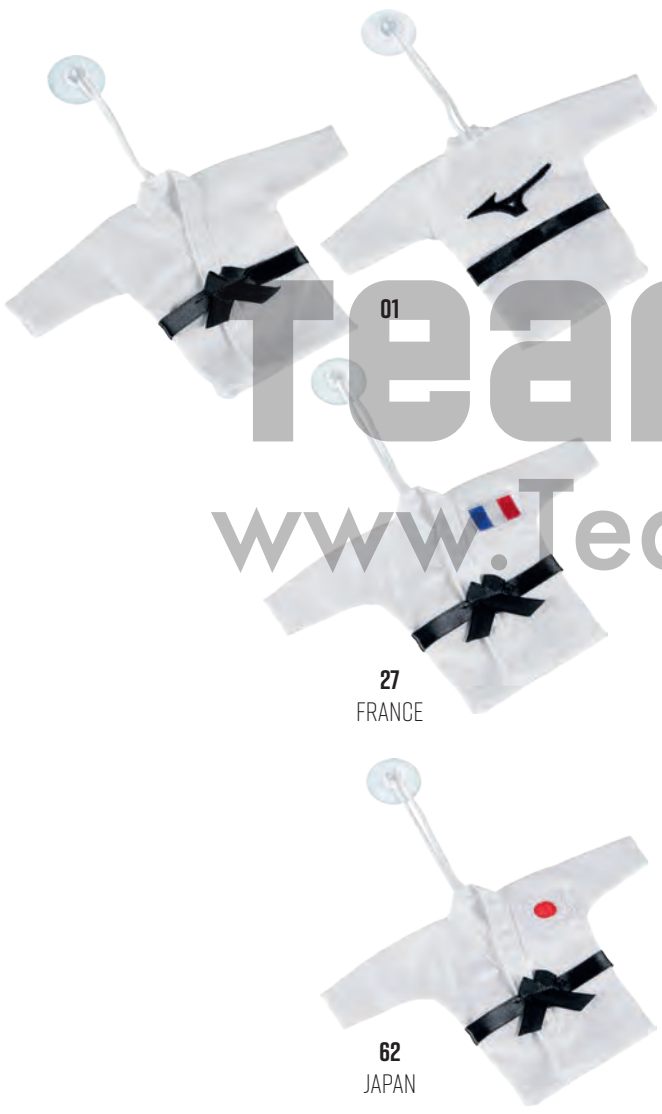

SIZE	UNIQUE				
------	--------	--	--	--	--

KARATE MESH BAG

23EMB001	RRP 10 €
-----------------	-----------------

SIZE	UNIQUE				
------	--------	--	--	--	--

MINI JUDO GI

22GY6A55	RRP 5 €
-----------------	----------------

SIZE	UNIQUE				
------	--------	--	--	--	--

27 FRANCE

62 JAPAN

TeamSport-ID
www.TeamSport-ID.com

ACCESSORIES

MINI KARATEGI					
22GY2A55		RRP	5 €		
SIZE	UNIQUE				

DOLL JUDO					
23GY2A55		RRP	9 €		
SIZE	UNIQUE				

DOLL KARATE					
23GY2K55		RRP	9 €		
SIZE	UNIQUE				

TeamSport.com

LUGGAGE

ENAMEL BAG MEDIUM

RRP **50 €**

DIMENSION **H54 X P26 X L33**

FROM JULY 2025

09
REF: 33JSB212
BLACK/GOLD