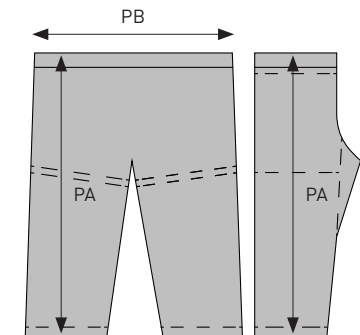

Indicative size charts for a Yusho. consult your Judo specialist for more information.

BELTS

Japan	0	1	1.5	2	2.5	3	3.5	4	4.5	5	5.5	6	6.5	7	8
CM	205	215	225	235	245	255	265	275	285	295	305	315	325	335	355

JUDOGIS MEASUREMENTS

PAGE 13

SAIKI: 22GA/GBA023

		1	1.5	2	2.5	3	2.5	4	4.5	5	5.5	6	6.5	7
A	JACKET LENGTH	70	72	74	76	78	81	84	86	88	90	90	92	94
B	SLEEVE LENGTH	73.5	75.5	77.5	79.5	81.5	83.5	85.5	87.5	88.5	89.5	90.5	92.5	94.5
C	JACKET WIDTH (BACK)	50	52	54	56	58	60	61.5	63.5	66	69	71	73	75
D	CUFF	18	19	19	20	20	21	21	22	22	23	23	24	24
PA	PANTS LENGTH	87.5	90.5	93.5	97	101	103	106	108	110	112	113	115	117
PB	WAIST WIDTH	48	49	50	53	55	56	57	58	60	62	65	67	69

PAGE 14

WHITE YUSHO IJF: 22GGAA5101

		0	1	1.5	2	2.5	3	2.5	4	4.5	5	5.5	6	6.5	7
A	JACKET LENGTH	72	75	78	80	83	85	87	90	93	95.5	97	99	99	101
B	SLEEVE LENGTH	71	73	76	79	81	83	85	87	89	91	93	94	95	96
C	JACKET WIDTH (BACK)	45	47	49	51	53	55	57	59	61	63.5	66	68.5	71	74
D	CUFF	19	19.5	20	20.5	21	21.5	21.5	22.5	23	23.5	24	24.5	25	25.5
PA	PANTS LENGTH	84.5	87.5	90.5	93.5	97	101	103.0	106	108	110	112	113	115	117
PB	WAIST WIDTH	46	48	49	50	53	55	56	57	58	60	62	65	67	69