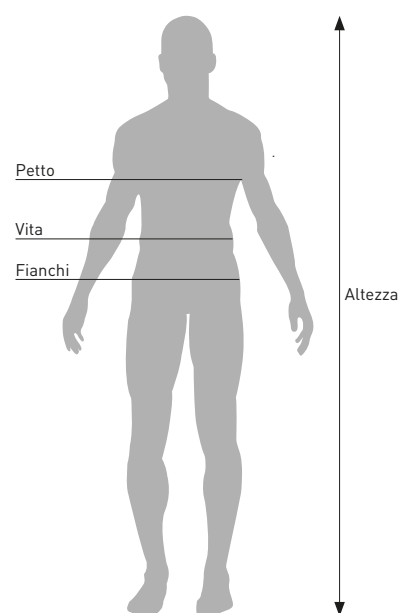

SIZE GUIDE

MIZUNO MAN	PETTO / CHEST	VITA / WAIST	FIANCHI / HIPS	ALTEZZA / HEIGHT
XS	86-90	72-76	86-90	165-170
S	91-95	77-81	91-95	170-175
M	96-100	82-86	96-100	175-180
L	101-106	87-92	101-106	175-180
XL	107-112	93-98	107-112	180-185
XXL	113-118	99-104	113-118	180-185
XXXL	119-124	105-110	119-124	180-185
XXXXL	125-130	111-116	125-130	180-185
MIZUNO WOMEN	PETTO / CHEST	VITA / WAIST	FIANCHI / HIPS	ALTEZZA / HEIGHT
XS	80-84	61-65	86-90	160-165
S	85-89	66-70	91-95	160-165
M	90-94	71-75	96-100	165-170
L	95-100	76-81	101-106	165-170
XL	101-106	82-87	107-112	170-175
XXL	107-112	88-93	113-118	170-175
XXXL	113-118	94-99	119-124	170-175
MIZUNO JUNIOR	PETTO / CHEST	VITA / WAIST	FIANCHI / HIPS	ALTEZZA / HEIGHT
116	58-61	55-56	62-64	110-116
128	62-64	57-58	65-69	116-128
140	65-71	59-64	70-77	128-140
152	72-79	65-68	78-83	140-152
164	80-86	69-72	84-89	152-164

Si informa che la vestibilità dei prodotti in-line e dei prodotti in sublimatico ha una leggera differenza. Questo dipende dalla vestibilità legata alle diverse discipline sportive.

Mizuno raccomanda al cliente di effettuare una prova taglia prima di procedere all'ordine.

Le misure riportate nella tabella sono espresse in centimetri e indicano un range di misure medie comprese tra la misura minima e la massima per la taglia corrispondente.