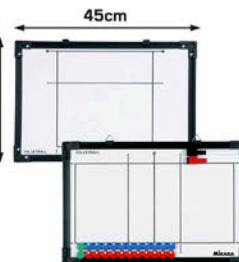

- Carrello portapalloni in alluminio
- Misure: 64 x 64 x h100 cm
- Capacità: 25/30 palloni

AC23.142.00.003
CODICE

29.5 cm

SB-V

- Lavagna tattica e magnetica per la pallavolo

AC94.046.00.041
CODICE

AP 300 BK