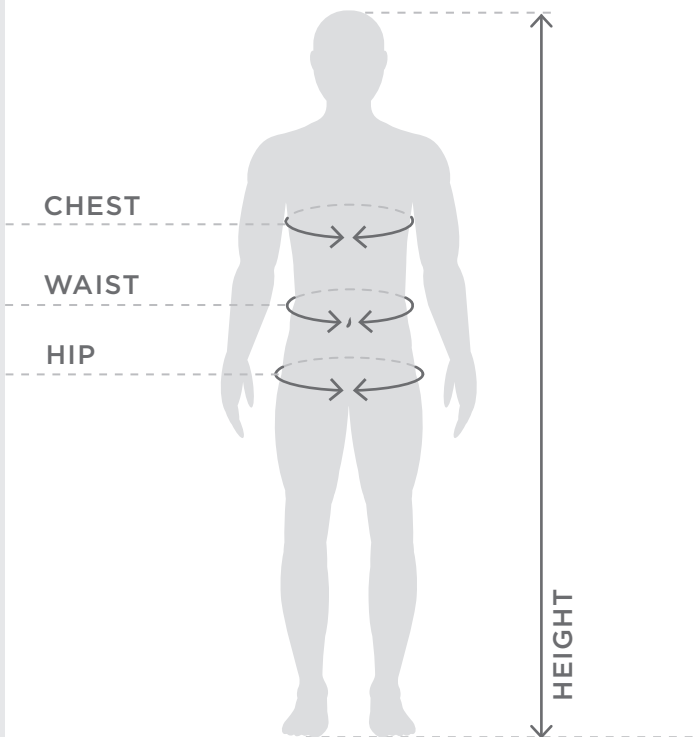

	ADULT							
	HEIGHT		CHEST		WAIST		HIP	
	CM	FEET	CM	INCH	CM	INCH	CM	INCH
<b>M</b>	171 - 179	5ft6 - 5ft8	96 - 100	38 - 39.5	84 - 88	33 - 34.5	96 - 100	37.8 - 39.5
<b>L</b>	178 - 185	5ft8 - 6ft	100 - 104	39.5 - 41	88 - 92	34.5 - 36	100 - 104	39.5 - 41
<b>XL</b>	183 - 190	6ft - 6ft2	104 - 108	41 - 42.5	92 - 97	36 - 38.2	104 - 108	41 - 42.5
<b>2XL</b>	188 - 195	6ft1 - 6ft4	108 - 113	42.5 - 44.5	97 - 102	38.2 - 40	108 - 112	42.5 - 44
<b>3XL</b>	193 - 200	6ft3 - 6ft5	113 - 122	44.5 - 48	102 - 112	40 - 44	112 - 121	44 - 47.6
<b>4XL</b>	198 - 205	6ft5 - 6ft7	122 - 131	48 - 51.6	112 - 122	44 - 48	121 - 130	47.6 - 51.2
<b>5XL</b>	203 - 210	6ft6 - 6ft8	131 - 140	51.6 - 55	122 - 132	48 - 52	130 - 139	51.2 - 54.7