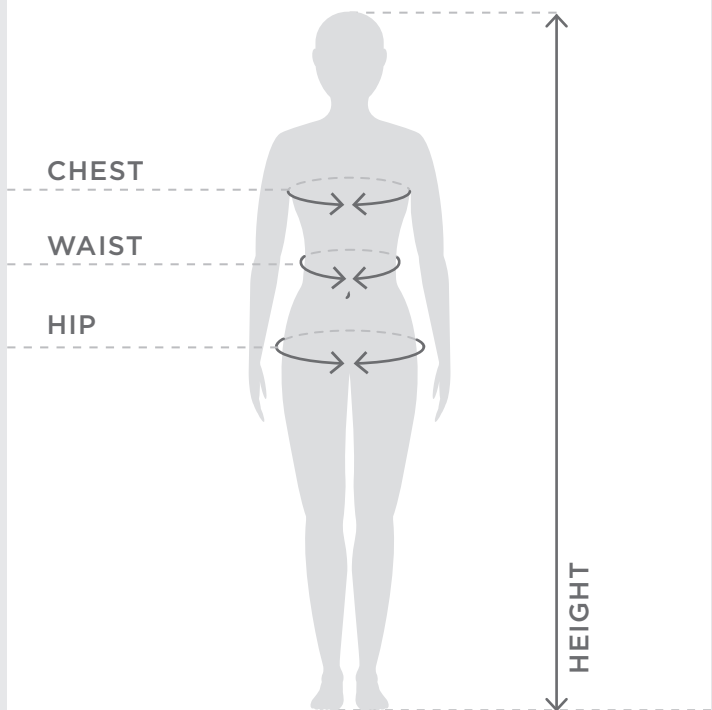

WOMAN FIT

	JUNIOR UP TO 13 YEARS OF AGE / FINO A 13 ANNI D'ETÀ							
	HEIGHT		CHEST		WAIST		HIP	
	CM	FEET	CM	INCH	CM	INCH	CM	INCH
4XS	110 - 119	3ft6 - 3ft9	60 - 64	23.5 - 25	55 - 57	21.5 - 22.5	66 - 70	26 - 27.5
3XS	120 - 132	3ft9 - 4ft3	64 - 71	25 - 28	57 - 60	22.5 - 23.5	70 - 76	27.5 - 30
2XS	133 - 146	4ft3 - 4ft8	71 - 77	28 - 30	60 - 63	23.5 - 25	76 - 82	30 - 32
XS	147 - 160	4ft8 - 5ft2	77 - 83	30 - 32.7	63 - 66	25 - 26	82 - 88	32 - 34.6
S	159 - 168	5ft2 - 5ft5	84 - 88	33 - 34.5	67 - 71	26 - 28	91 - 95	35.8 - 37.5

	ADULT							
	HEIGHT		CHEST		WAIST		HIP	
	CM	FEET	CM	INCH	CM	INCH	CM	INCH
M	167 - 175	5ft4 - 5ft7	88 - 92	34.5 - 36	71 - 75	28 - 29.5	95 - 99	37.5 - 39
L	173 - 181	5ft6 - 5ft9	92 - 96	36 - 38	75 - 79	29.5 - 31	99 - 103	39 - 40.5
XL	179 - 187	5ft8 - 6ft1	96 - 100	38 - 39	79 - 83	31 - 33	103 - 107	40.5 - 42
2XL	185 - 191	6ft - 6ft2	100 - 104	39 - 41	83 - 87	33 - 34	107 - 111	42 - 43.5
3XL	188 - 194	6ft1 - 6ft3	104 - 110	41 - 43	87 - 93	34 - 36.5	111 - 117	43.5 - 46
4XL	193 - 200	6ft3 - 6ft5	110 - 116	43 - 45.5	93 - 99	36.5 - 39	117 - 123	46 - 48.5