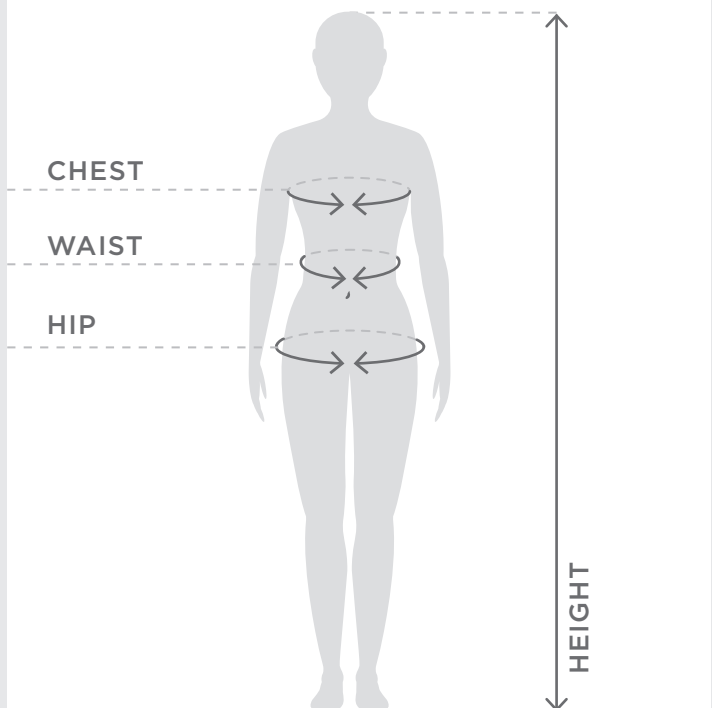

WOMAN FIT

	JUNIOR UP TO 13 YEARS OF AGE / FINO A 13 ANNI D'ETÀ							
	HEIGHT		CHEST		WAIST		HIP	
	CM	FEET	CM	INCH	CM	INCH	CM	INCH
4XS	110 - 119	3ft6 - 3ft9	60 - 64	23.5 - 25	55 - 57	21.5 - 22.5	66 - 70	26 - 27.5
3XS	120 - 132	3ft9 - 4ft3	64 - 71	25 - 28	57 - 60	22.5 - 23.5	70 - 76	27.5 - 30
2XS	133 - 146	4ft3 - 4ft8	71 - 77	28 - 30	60 - 63	23.5 - 25	76 - 82	30 - 32
XS	147 - 160	4ft8 - 5ft2	77 - 83	30 - 32.7	63 - 66	25 - 26	82 - 88	32 - 34.6
S	159 - 168	5ft2 - 5ft5	84 - 88	33 - 34.5	67 - 71	26 - 28	91 - 95	35.8 - 37.5

	ADULT							
	HEIGHT		CHEST		WAIST		HIP	
	CM	FEET	CM	INCH	CM	INCH	CM	INCH
M	167 - 175	5ft4 - 5ft7	88 - 92	34.5 - 36	71 - 75	28 - 29.5	95 - 99	37.5 - 39
L	173 - 181	5ft6 - 5ft9	92 - 96	36 - 38	75 - 79	29.5 - 31	99 - 103	39 - 40.5
XL	179 - 187	5ft8 - 6ft1	96 - 100	38 - 39	79 - 83	31 - 33	103 - 107	40.5 - 42
2XL	185 - 191	6ft - 6ft2	100 - 104	39 - 41	83 - 87	33 - 34	107 - 111	42 - 43.5
3XL	188 - 194	6ft1 - 6ft3	104 - 110	41 - 43	87 - 93	34 - 36.5	111 - 117	43.5 - 46
4XL	193 - 200	6ft3 - 6ft5	110 - 116	43 - 45.5	93 - 99	36.5 - 39	117 - 123	46 - 48.5