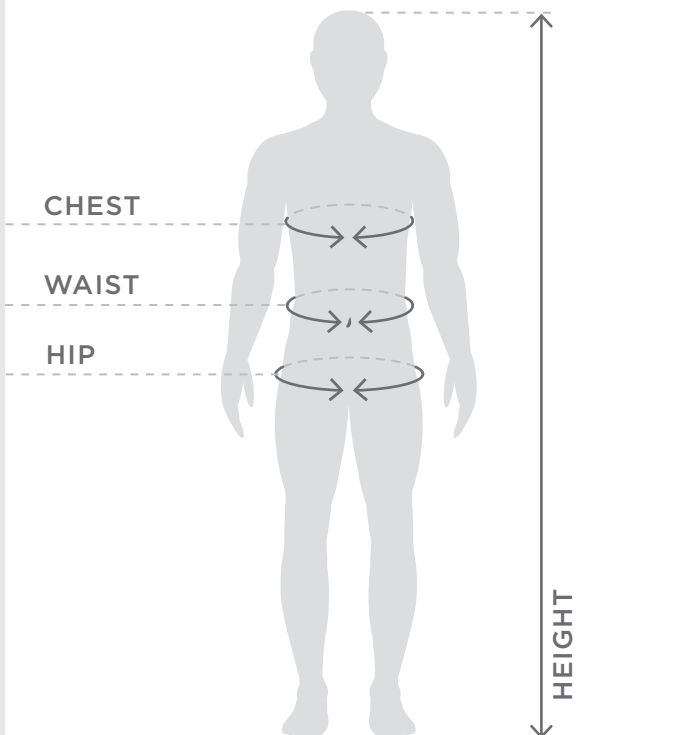

	ADULT							
	HEIGHT		CHEST		WAIST		HIP	
	CM	FEET	CM	INCH	CM	INCH	CM	INCH
<b>M</b>	171 - 179	5ft6 - 5ft8	96 - 100	38 - 39.5	84 - 88	33 - 34.5	96 - 100	37.8 - 39.5
<b>L</b>	178 - 185	5ft8 - 6ft	100 - 104	39.5 - 41	88 - 92	34.5 - 36	100 - 104	39.5 - 41
<b>XL</b>	183 - 190	6ft - 6ft2	104 - 108	41 - 42.5	92 - 97	36 - 38.2	104 - 108	41 - 42.5
<b>2XL</b>	188 - 195	6ft1 - 6ft4	108 - 113	42.5 - 44.5	97 - 102	38.2 - 40	108 - 112	42.5 - 44
<b>3XL</b>	193 - 200	6ft3 - 6ft5	113 - 122	44.5 - 48	102 - 112	40 - 44	112 - 121	44 - 47.6
<b>4XL</b>	198 - 205	6ft5 - 6ft7	122 - 131	48 - 51.6	112 - 122	44 - 48	121 - 130	47.6 - 51.2
<b>5XL</b>	203 - 210	6ft6 - 6ft8	131 - 140	51.6 - 55	122 - 132	48 - 52	130 - 139	51.2 - 54.7