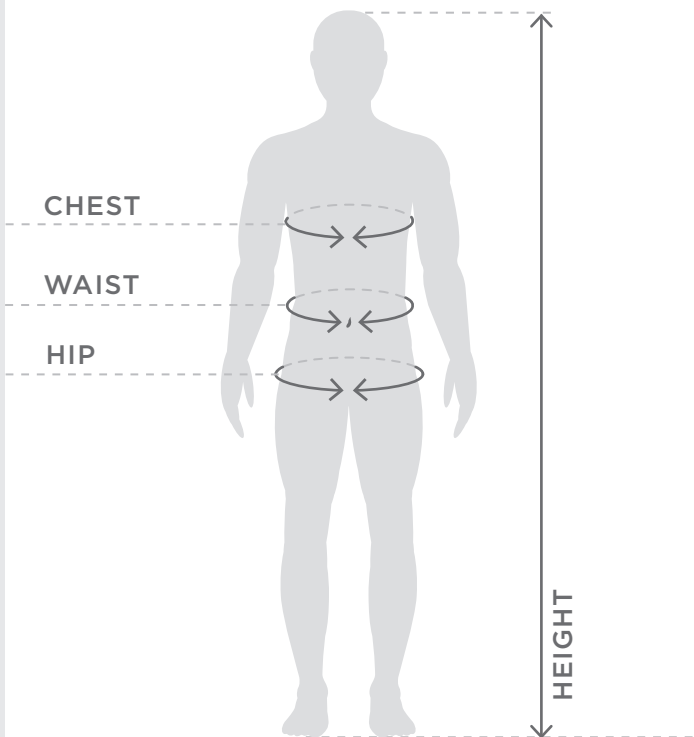

	ADULT							
	HEIGHT		CHEST		WAIST		HIP	
	CM	FEET	CM	INCH	CM	INCH	CM	INCH
M	171 - 179	5ft6 - 5ft8	96 - 100	38 - 39.5	84 - 88	33 - 34.5	96 - 100	37.8 - 39.5
L	178 - 185	5ft8 - 6ft	100 - 104	39.5 - 41	88 - 92	34.5 - 36	100 - 104	39.5 - 41
XL	183 - 190	6ft - 6ft2	104 - 108	41 - 42.5	92 - 97	36 - 38.2	104 - 108	41 - 42.5
2XL	188 - 195	6ft1 - 6ft4	108 - 113	42.5 - 44.5	97 - 102	38.2 - 40	108 - 112	42.5 - 44
3XL	193 - 200	6ft3 - 6ft5	113 - 122	44.5 - 48	102 - 112	40 - 44	112 - 121	44 - 47.6
4XL	198 - 205	6ft5 - 6ft7	122 - 131	48 - 51.6	112 - 122	44 - 48	121 - 130	47.6 - 51.2
5XL	203 - 210	6ft6 - 6ft8	131 - 140	51.6 - 55	122 - 132	48 - 52	130 - 139	51.2 - 54.7