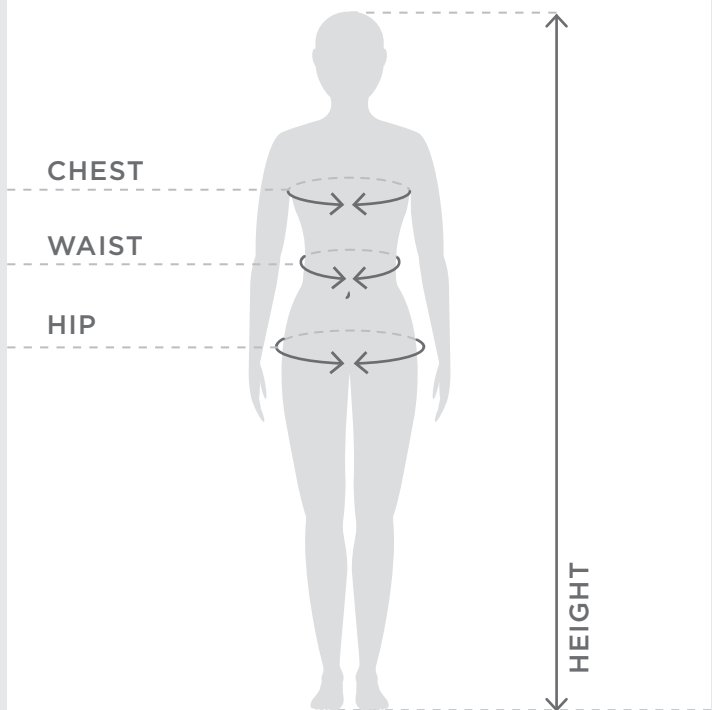

WOMAN FIT

	JUNIOR UP TO 13 YEARS OF AGE / FINO A 13 ANNI D'ETÀ							
	HEIGHT		CHEST		WAIST		HIP	
	CM	FEET	CM	INCH	CM	INCH	CM	INCH
4XS	110 - 119	3ft6 - 3ft9	60 - 64	23.5 - 25	55 - 57	21.5 - 22.5	66 - 70	26 - 27.5
3XS	120 - 132	3ft9 - 4ft3	64 - 71	25 - 28	57 - 60	22.5 - 23.5	70 - 76	27.5 - 30
2XS	133 - 146	4ft3 - 4ft8	71 - 77	28 - 30	60 - 63	23.5 - 25	76 - 82	30 - 32
XS	147 - 160	4ft8 - 5ft2	77 - 83	30 - 32.7	63 - 66	25 - 26	82 - 88	32 - 34.6
S	159 - 168	5ft2 - 5ft5	84 - 88	33 - 34.5	67 - 71	26 - 28	91 - 95	35.8 - 37.5

	ADULT							
	HEIGHT		CHEST		WAIST		HIP	
	CM	FEET	CM	INCH	CM	INCH	CM	INCH
M	167 - 175	5ft4 - 5ft7	88 - 92	34.5 - 36	71 - 75	28 - 29.5	95 - 99	37.5 - 39
L	173 - 181	5ft6 - 5ft9	92 - 96	36 - 38	75 - 79	29.5 - 31	99 - 103	39 - 40.5
XL	179 - 187	5ft8 - 6ft1	96 - 100	38 - 39	79 - 83	31 - 33	103 - 107	40.5 - 42
2XL	185 - 191	6ft - 6ft2	100 - 104	39 - 41	83 - 87	33 - 34	107 - 111	42 - 43.5
3XL	188 - 194	6ft1 - 6ft3	104 - 110	41 - 43	87 - 93	34 - 36.5	111 - 117	43.5 - 46
4XL	193 - 200	6ft3 - 6ft5	110 - 116	43 - 45.5	93 - 99	36.5 - 39	117 - 123	46 - 48.5