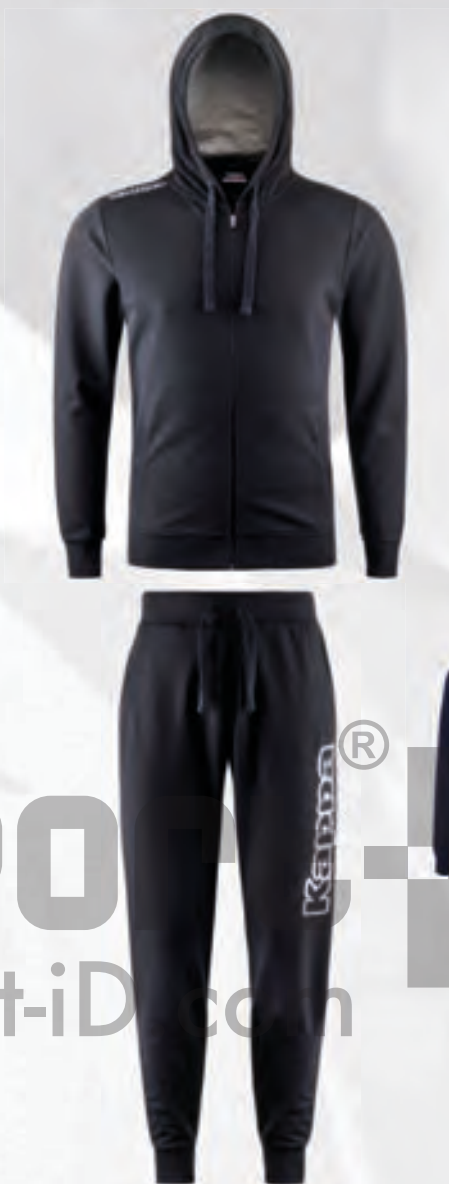

WESCOR

303JINO

ADULTO 39,00 €

S, M, L, XL, 2XL

JUNIOR 37,00 €

6Y, 8Y, 10Y, 12Y, 14Y

60% cotone, 40% poliestere, REGULAR FIT

DESCRIZIONE

Felpa da uomo in tessuto felpa garzata. REGULAR FIT. Con cappuccio, apertura zip intera, tasche senza zip e bordi con costina. Kappa lettering sul fronte ricamato.

005
black

193
blue marine

WINCY

303JIP0

ADULTO 31,00 €

S, M, L, XL, 2XL

JUNIOR 29,00 €

6Y, 8Y, 10Y, 12Y, 14Y

60% cotone, 40% poliestere, REGULAR FIT

DESCRIZIONE

Pantalone da uomo in tessuto felpa garzata. REGULAR FIT. Elastico e coulisse in vita, tasche senza zip e fondo con costina. Kappa lettering sul fianco ricamato.