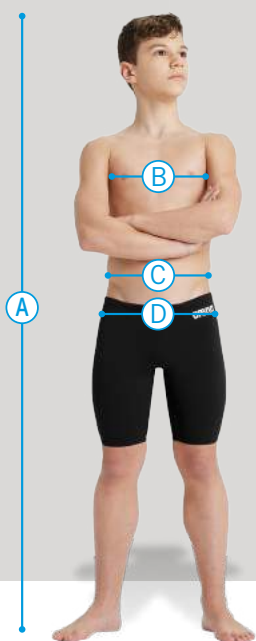

TEAMSPORT-ID
www.TeamSport-ID.com

SIZING SYSTEM MAN

POINTS	CM	BODY MEASURES										
A	Height	125	145	165	166	168	172	178	180	182	184	
B	Chest	60	72	84	88	90	95	100	105	110	115	
C	Waist	59	64	69	73	75	80	85	90	95	100	
D	Hips	70	77	84	88	90	95	100	105	110	115	

WATERWEAR SIZE RANGE

F	60	65	70	75	80	85	90	95	100	105
USA/UK	24	26	28	30	32	34	36	38	40	42
I	38	40	42	44	46	48	50	53	54	56
D	140 JR	1	2	3	4	5	6	7	8	9
AUS	10-11	8	10	12	14	16	18	20	22	24

SIZING SYSTEM GIRL

POINTS	CM	BODY MEASURES							
A	Height	90	98	110	116	128	140	152	164
B	Chest	49	51	53	55	60	65	70	75
C	Waist	49	50	51	53	55	57	59	60
D	Hips	50	55	60	65	70	75	80	85

WATERWEAR SIZE RANGE

	KIDS				YOUTH				
F	1-2	2-3	4-5	6-7	8-9	10-11	12-13	14-15	
USA	2T	3T	4T	22	24	26	28	30	
UK	19	20	21	22	24	26	28	30	
I	1-2	2-3	4-5	6-7	8-9	10-11	12-13	14-15	
D	92	98	110	116	128	140	152	164	
AUS	1-2	2-3	4-5	6-7	8-9	10-11	12-13	14-15	

www.TeamSport-iD.com

SIZING SYSTEM BOY

POINTS	CM	BODY MEASURES							
A	Height	90	98	110	116	128	140	152	164
B	Chest	49	51	53	55	60	65	70	75
C	Waist	49	50	51	53	55	57	59	60
D	Hips	50	55	60	65	70	75	80	85