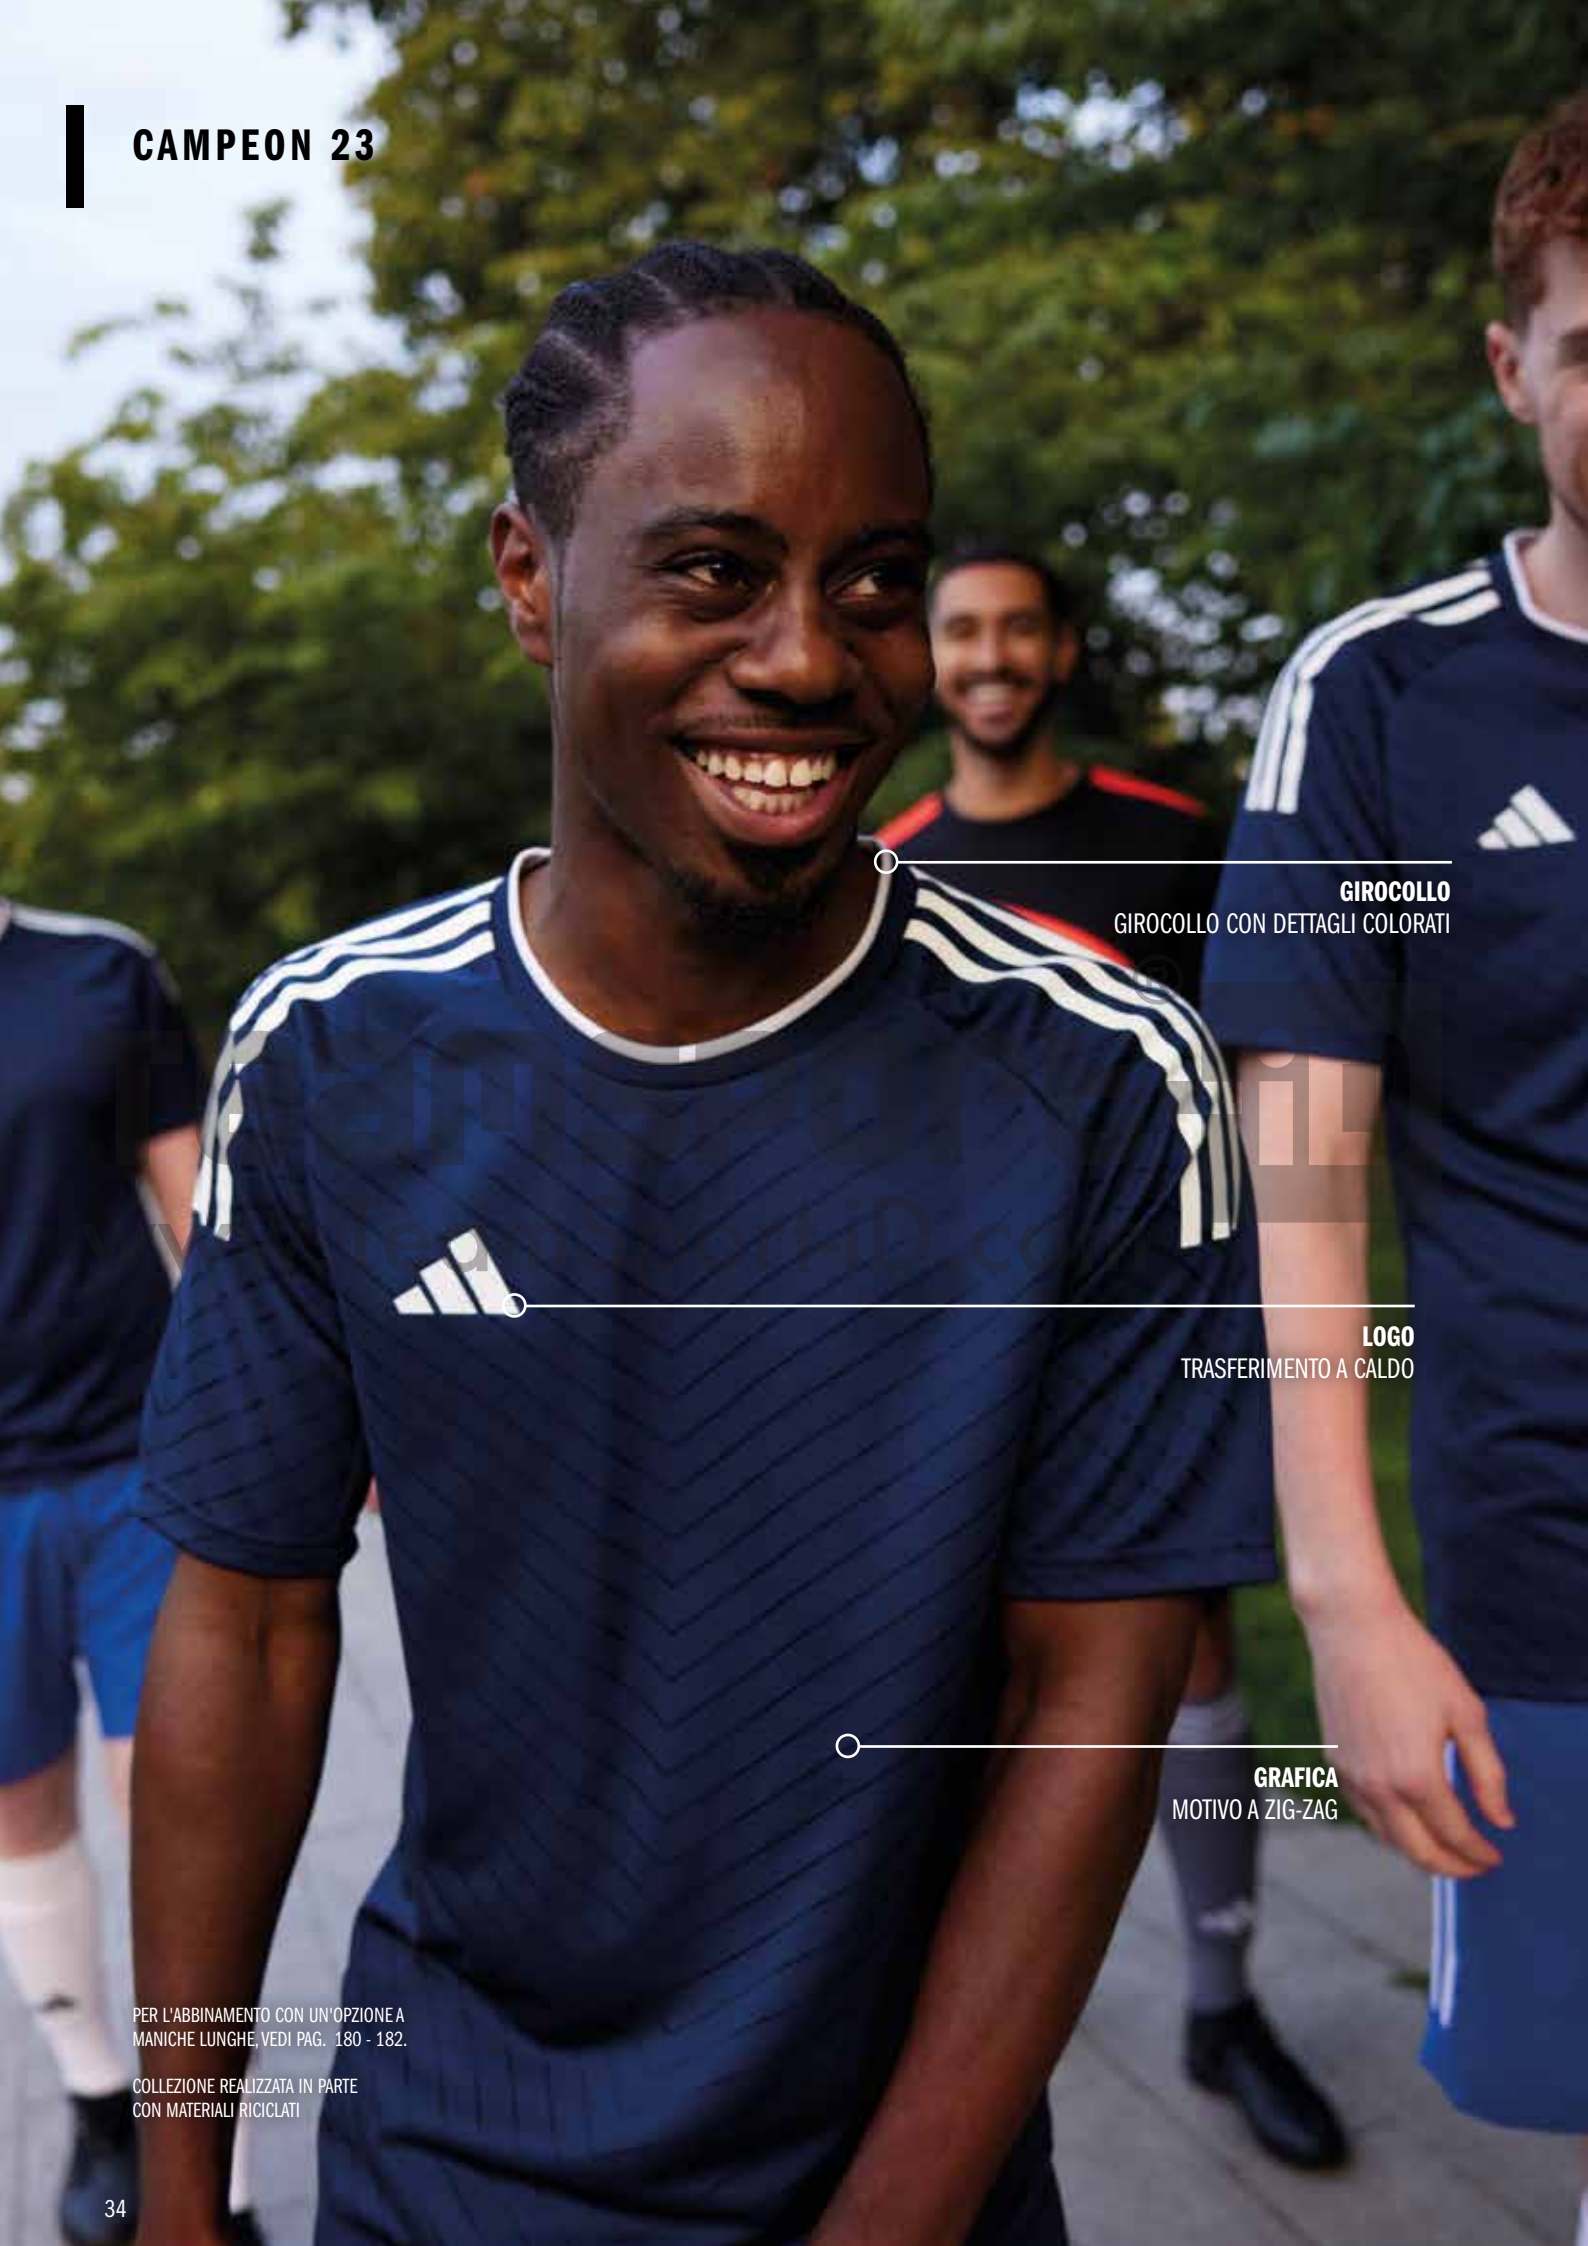

TASTIGO25 SHO

ADULTI 28 €
JUNIOR 25 €VESTIBILITÀ REGULAR
MATERIALE 100% PET-RECTAGLIE XS, S, M, L, XL, 2XL, 3XL
TAGLIE 116, 128, 140, 152, 164, 176

CICLO DI VITA FEB 2027

GIROCOLLO
GIROCOLLO CON DETTAGLI COLORATI